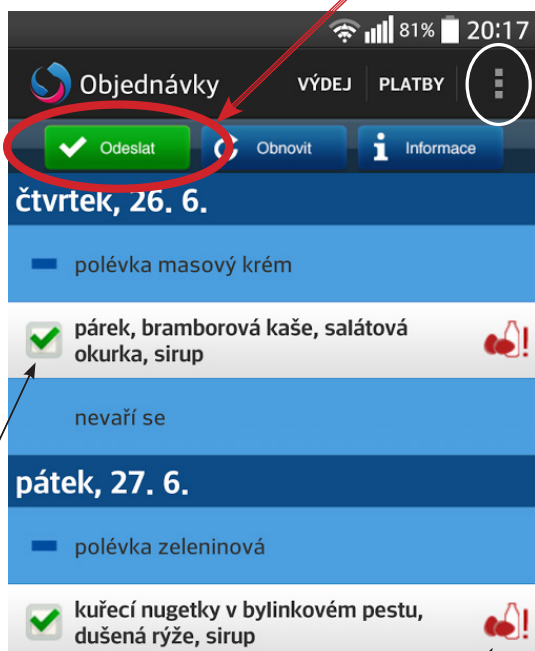

Stáhněte si mobilní aplikaci  pro Android

výběr jídelny

zadejte jméno

zadejte heslo

jméno a heslo vám přidělí jídelna

nezapomeňte provedené změny vždy odeslat

možnost nastavit aplikaci a zasilání informací e-mailem